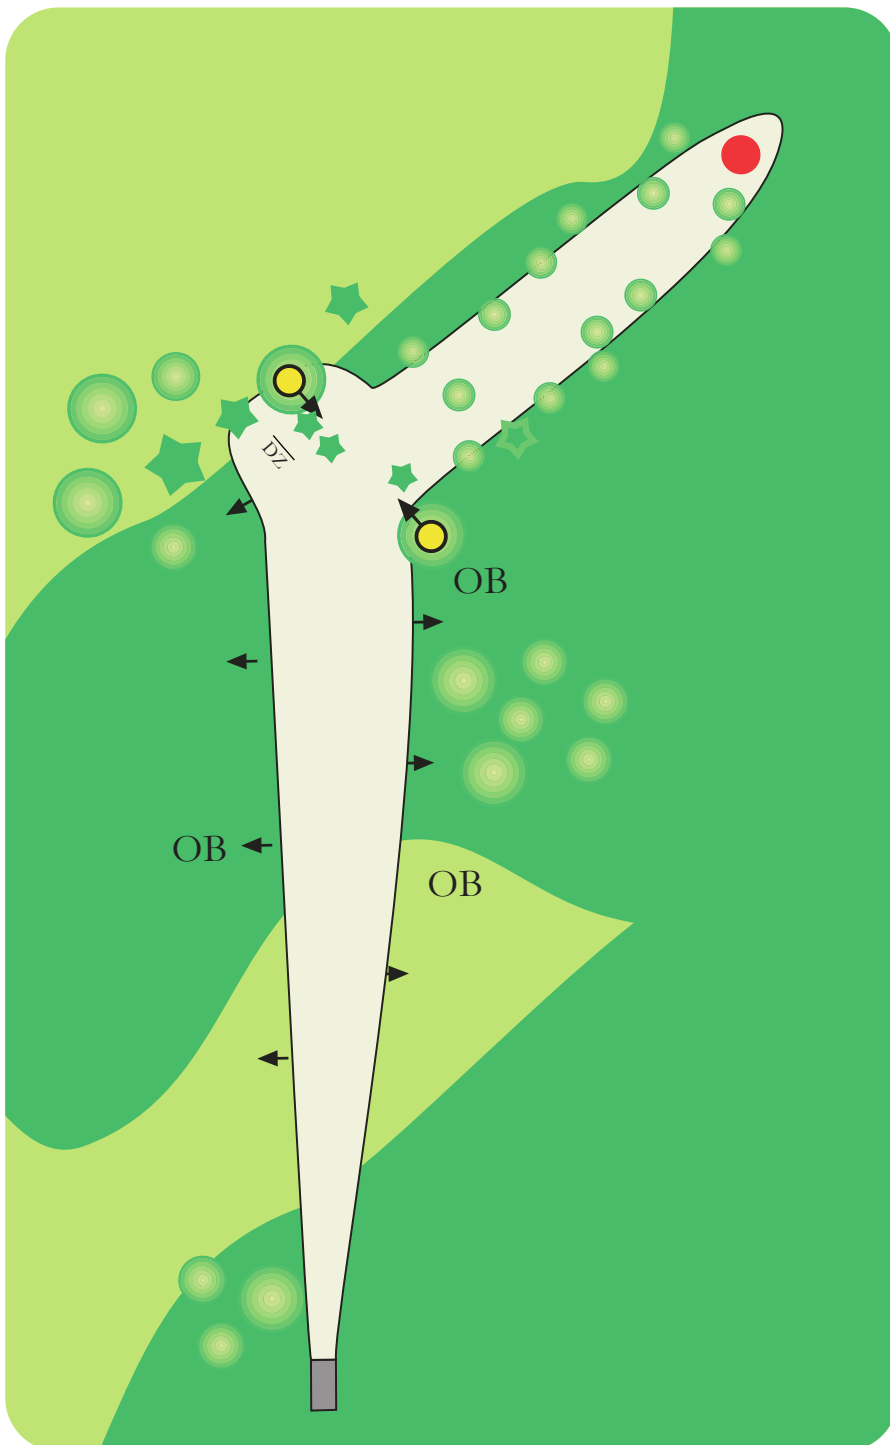

LAHTI, FINLAND

Mukkulä

DISC GOLF PARK

hole
18

par 5

208m

elevation

+7,2m