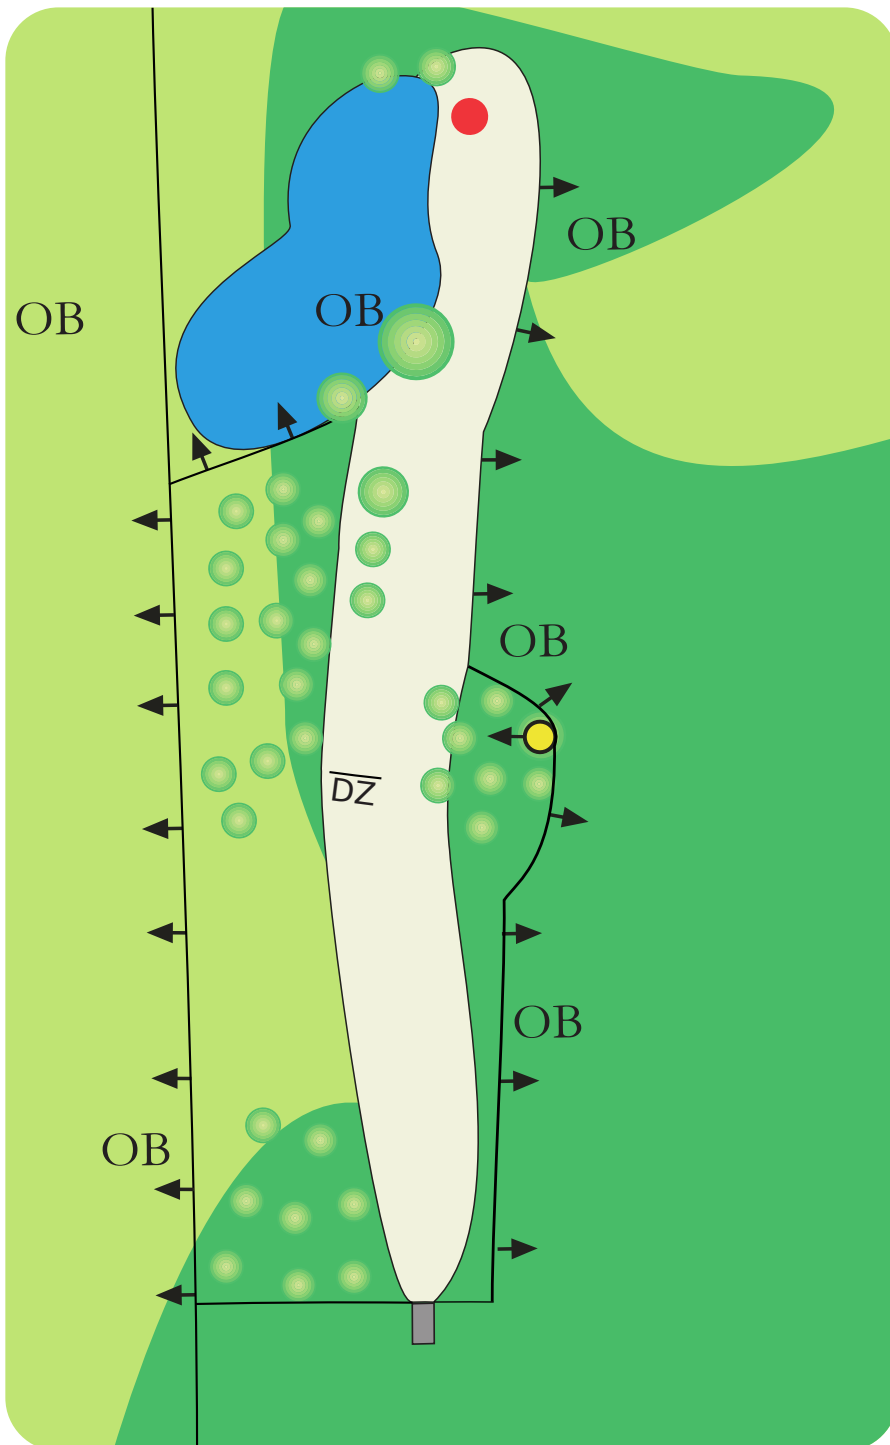

LAHTI, FINLAND

Mukkulä

DISC GOLF PARK

hole

21

par 4

160m

elevation

+1,5 m