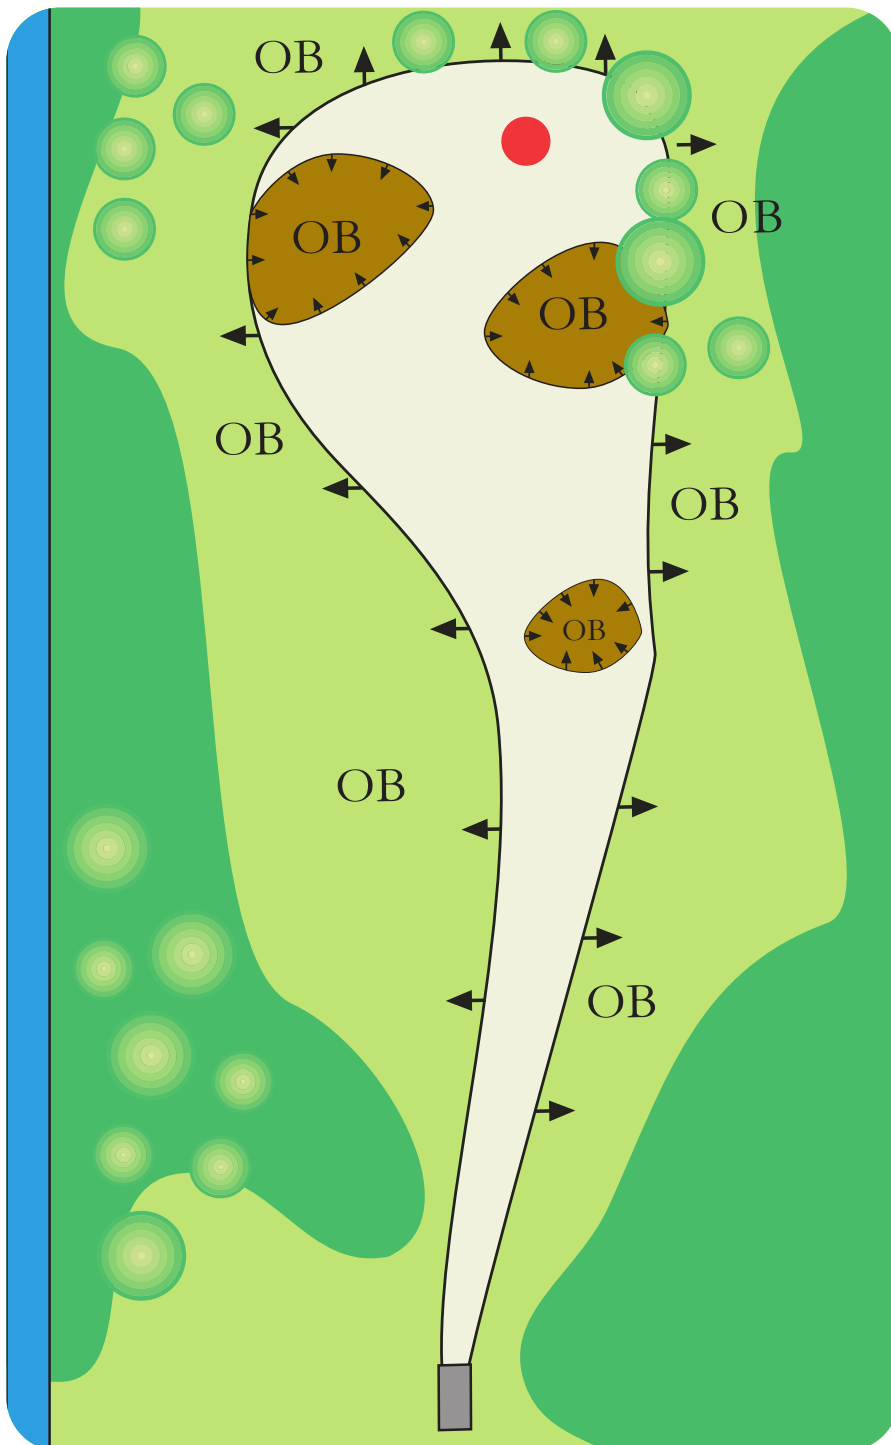

LAHTI, FINLAND

Mukkulä

DISC GOLF PARK

hole

9

par 3

---

151 m

---

elevation

+1,6 m