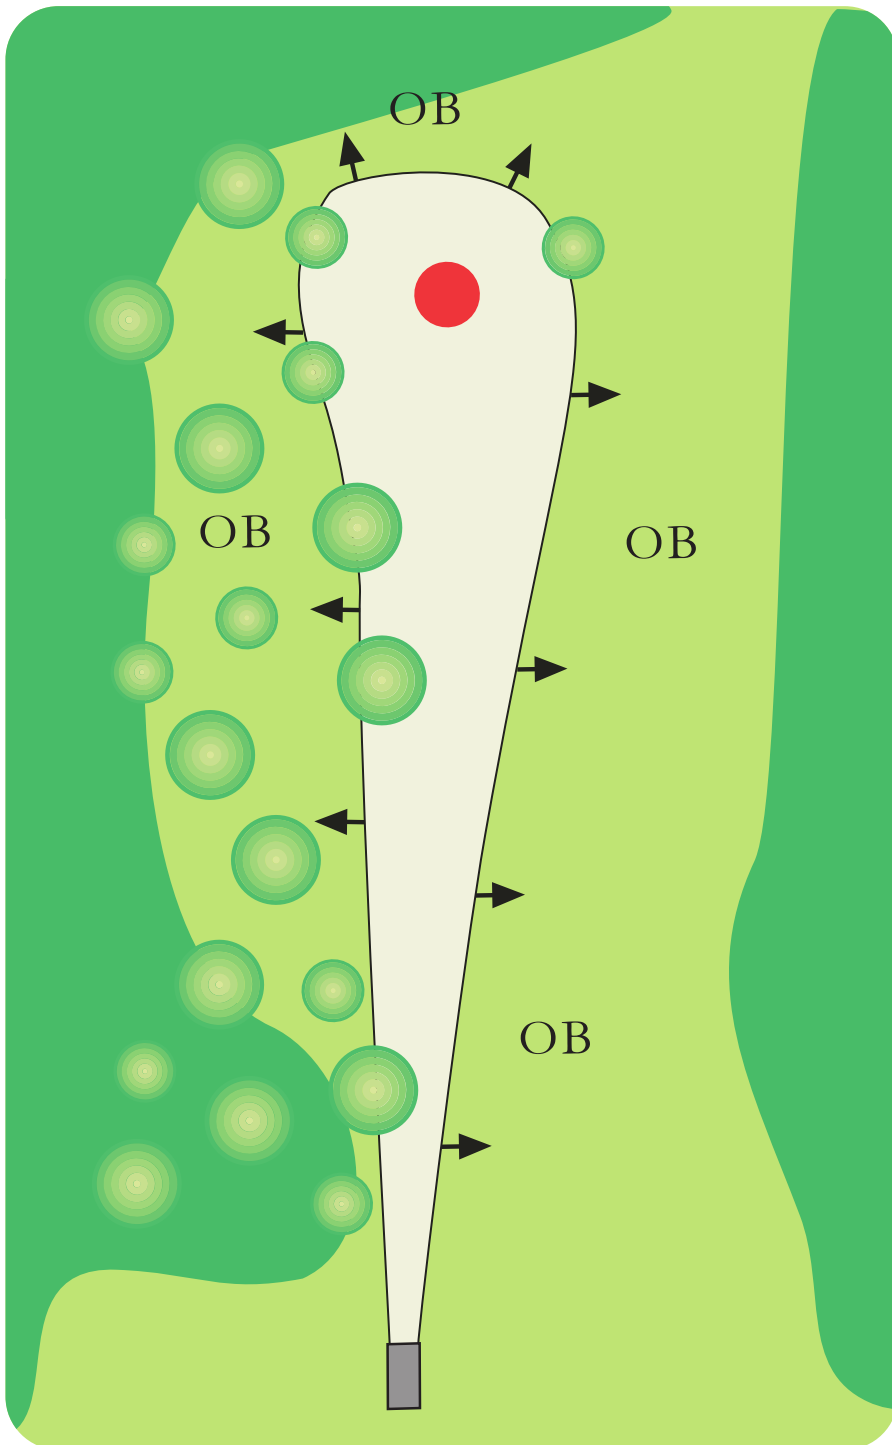

# Mukkulä

DISC GOLF PARK

hole

2

par 3

---

87 m

---