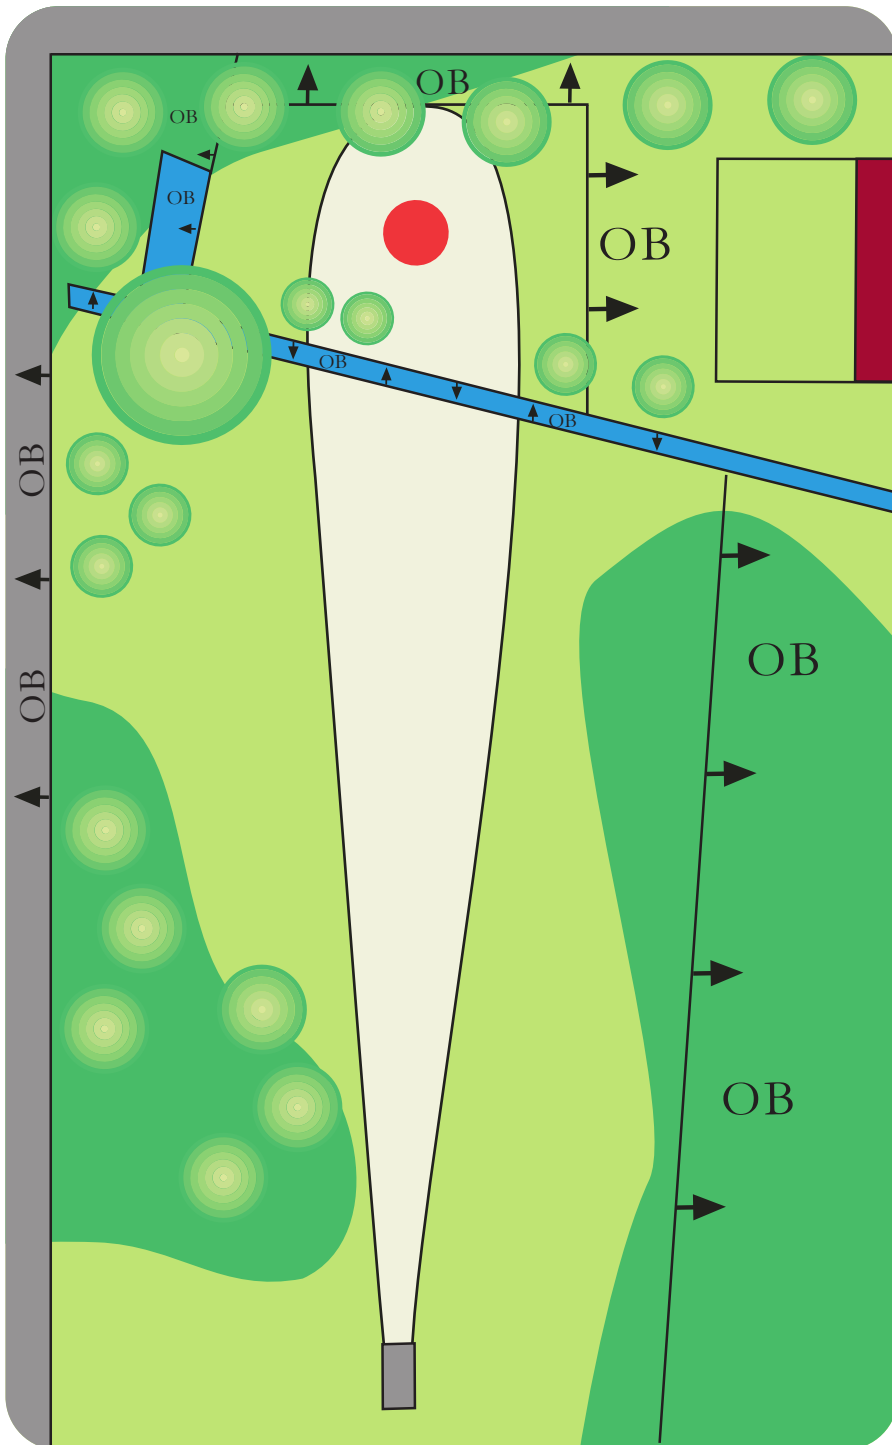

# Mukkulä

DISC GOLF PARK

hole

1

par 3

---

86 m

---