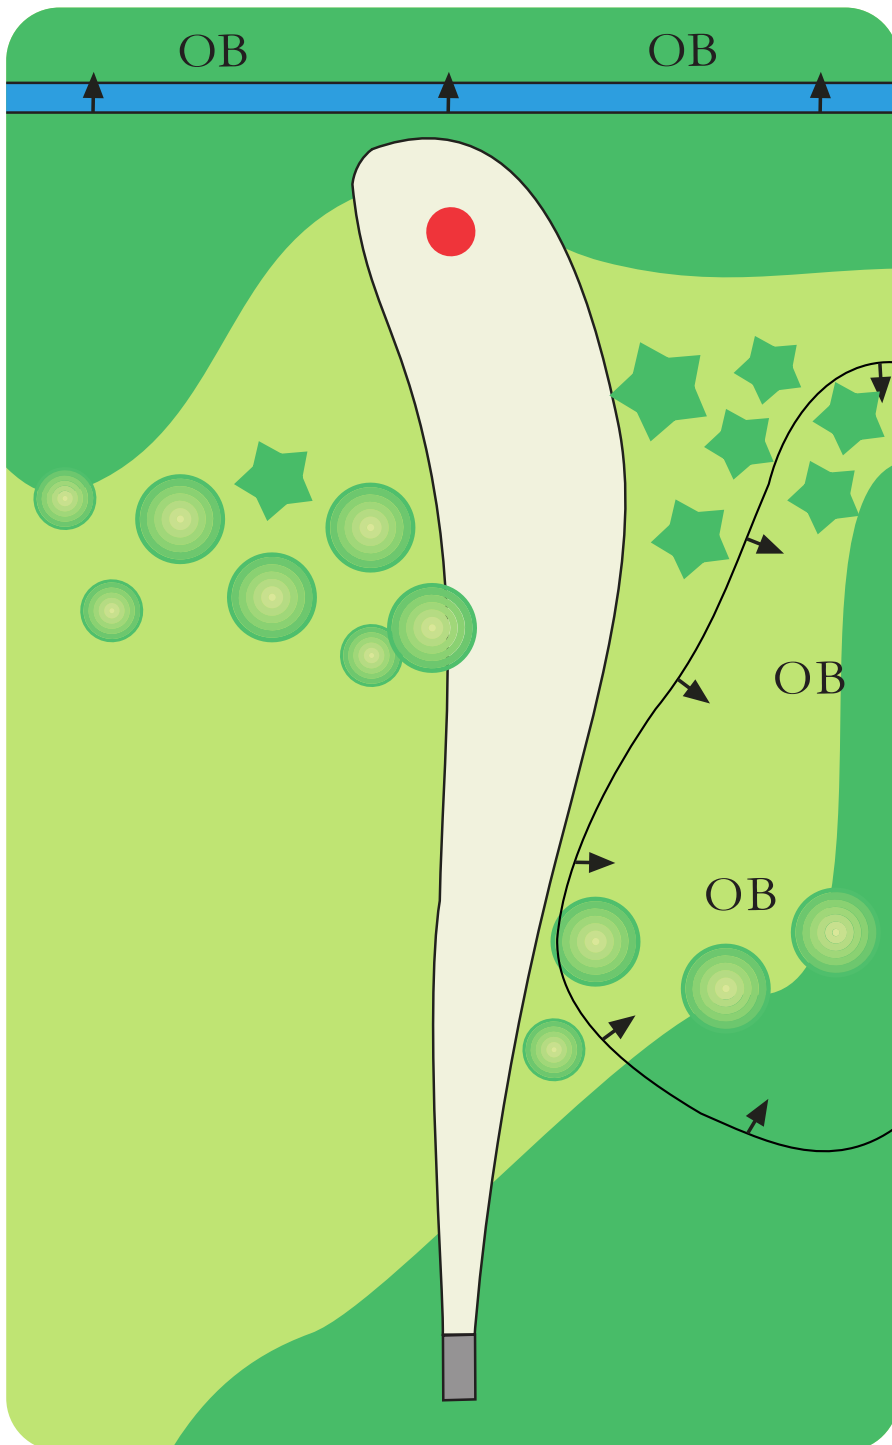

LAHTI, FINLAND

Mukkulä

DISC GOLF PARK

hole

7

par 3

---

104 m

---

elevation

-1,1 m