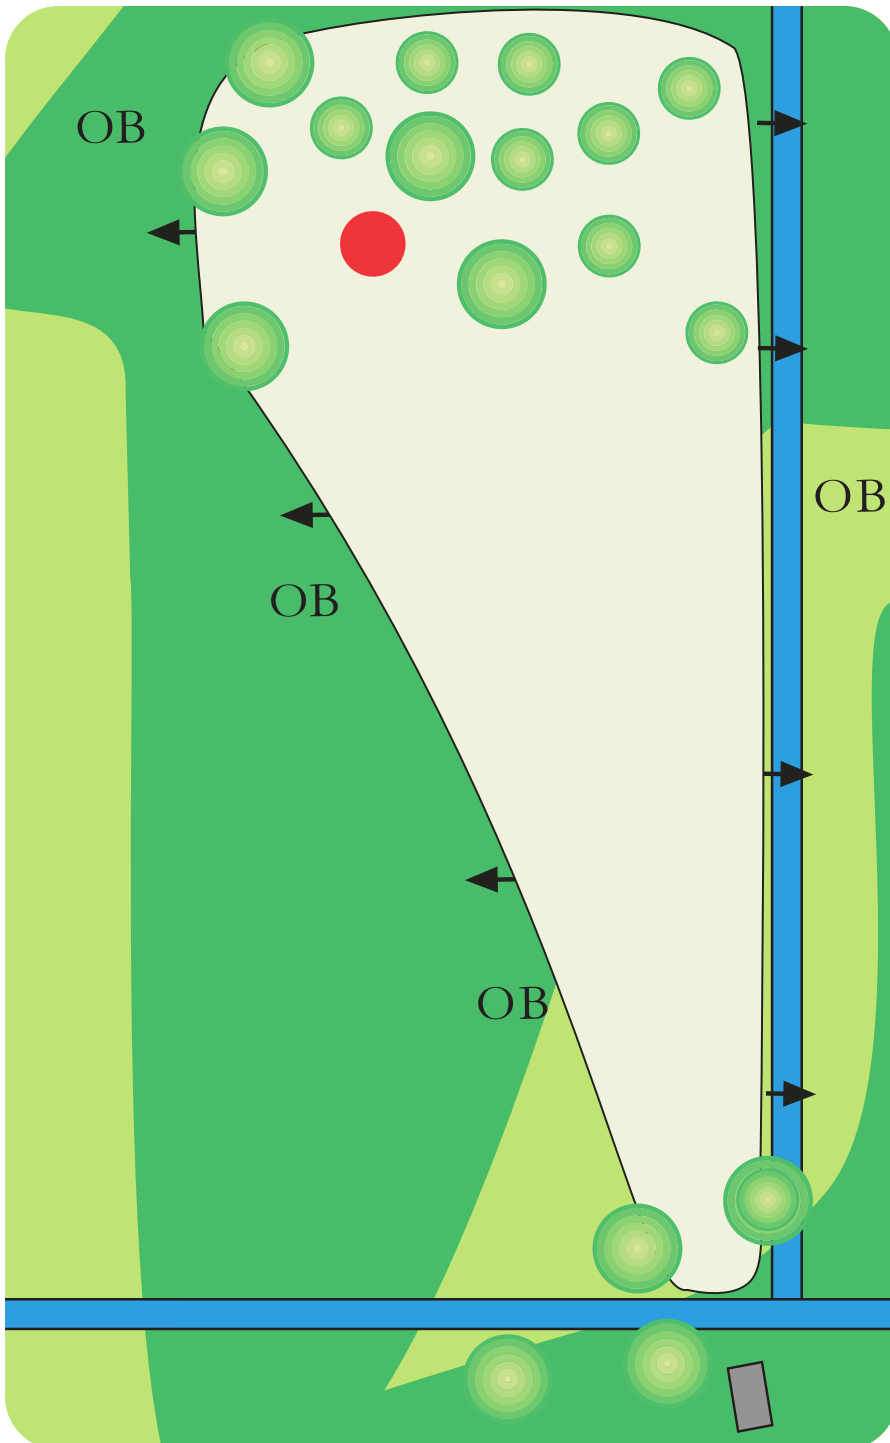

# Mukkuila

DISC GOLF PARK

hole

3

par 3

---

110 m

---