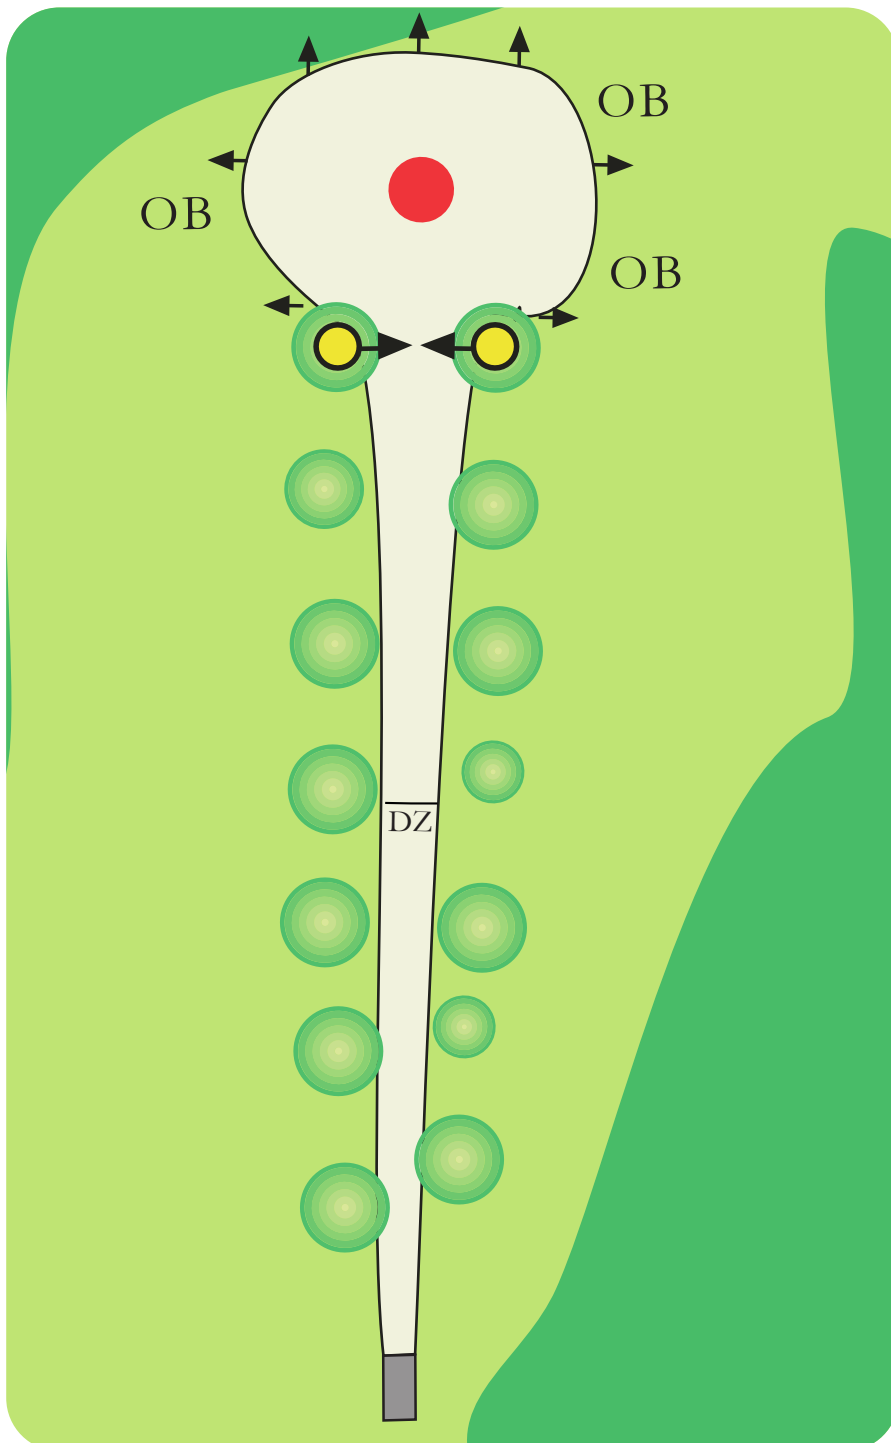

LAHTI, FINLAND

Mukkulä

DISC GOLF PARK

hole

4

par 3

---

68 m

---

elevation

+0,7 m