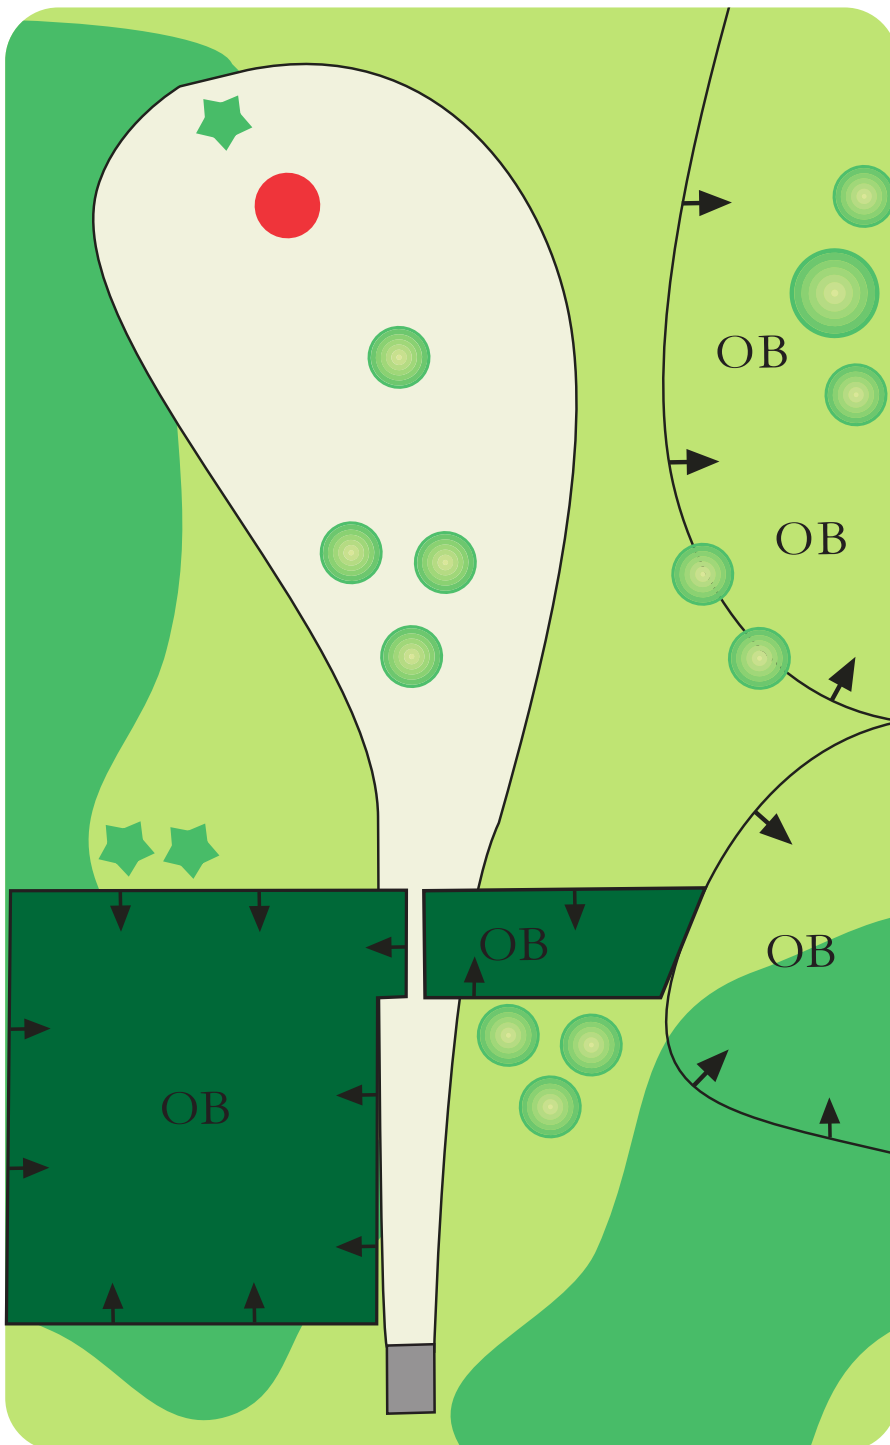

LAHTI, FINLAND

Mukkulä

DISC GOLF PARK

hole
22

par 3

---

141 m

---

elevation
+2,5 m